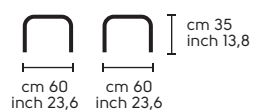

Design
Stefano Spessotto

Dj

.01

DJ coffee table Ø80 acciaio C, cuoio U05.
DJ coffee table Ø80 with steel frame C, hide U05.

.02

DJ coffee table Ø60, Ø80, Ø100 acciaio C, cuoio U22.
DJ coffee table Ø60, Ø80, Ø100 with steel frame C, hide U22.

Dimensioni - Dimensions - Dimensions - Abmessung - Dimensiones - Размеры

Dj Ø 60

Dj Ø 80

Dj Ø 100