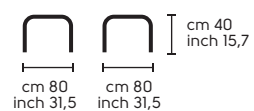

Design
Stefano Spessotto

Dj

.01

DJ coffee table Ø80 acciaio C, cuoio U05.
DJ coffee table Ø80 with steel frame C, hide U05.

.02

DJ coffee table Ø60, Ø80, Ø100 acciaio C, cuoio U22.
DJ coffee table Ø60, Ø80, Ø100 with steel frame C, hide U22.

Dimensioni - Dimensions - Dimensions - Abmessung - Dimensiones - Размеры

Dj Ø 60

Dj Ø 80

Dj Ø 100