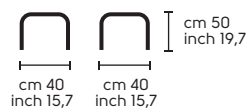

Dimensioni - Dimensions - Dimensions - Abmessung - Dimensiones - Размеры

Walter 40x40