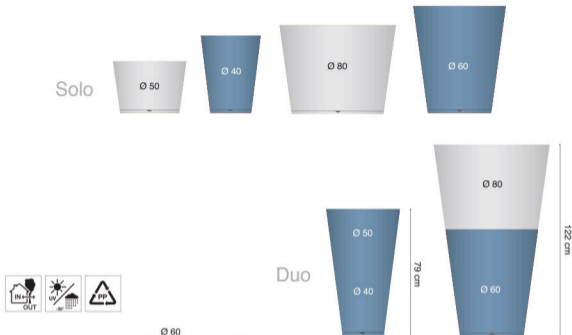

Ø 40	Ø 50	Ø 60	Ø 80
	Ø 40	Ø 50	Ø 60	Ø 80
	31	31	67	51
	x3	x3	x1	x1
	1,9 kg	2,5 kg	5,1 kg	7,3 kg
UV4	19 338 679	19 341 679	19 343 679	19 351 679
UV5	19 338 680	19 341 680	19 343 680	19 351 680
	19 338 096	19 341 096	19 343 096	19 351 096
	19 338 181	19 341 181	19 343 181	19 351 181
	19 338 283	19 341 283	19 343 283	19 351 283
	19 338 002	19 341 002	19 343 002	19 351 002
	19 338 167	19 341 167	19 343 167	19 351 167
	19 338 193	19 341 193	19 343 193	19 351 193
	19 338 282	19 341 282	19 343 282	19 351 282