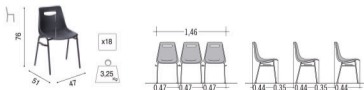

New Campus

FR. Relooking
Version assemblable
Version non feu

UK. Relooking
Assemble version
Flame retardant version

ES. Relooking
Versión ensamblable
Versión anti fuego

DE. Überarbeitet
Kuppelbar
Schwer entflammbar

NL. Restyled
Assembleerbaar
Brandvertragend

IT. Relooking
Versione agganciabile
Ignifuga Classe 1 (Collettività)

M2

New Campus

Maison de l'Université St Etienne (42)