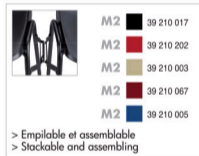

New Campus

FR. Relooking
Version assemblable
Version non feu

UK. Relooking
Assemble version
Flame retardant version

ES. Relooking
Versión ensamblable
Versión anti fuego

DE. Überarbeitet
Kuppelbar
Schwer entflammbar

NL. Restyled
Assembleerbaar
Brandvertragend

IT. Relooking
Versione agganciabile
Ignifuga Classe 1 (Collettività)

M2