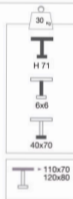

Tetra

■ 55 725 240

■ 55 735 240*