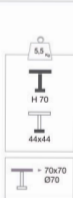

■ 55 730 017*

■ 55 715 017*