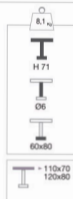

Ecofix

■ 55 740 009
■ 55 740 017

■ 55 750 009
■ 55 750 017