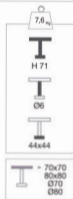

Ecofix

■ 55 740 009
■ 55 740 017

■ 55 750 009
■ 55 750 017