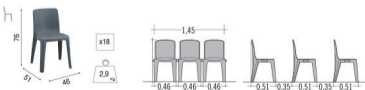

Denver

FR. Résistance extrême
Version assemblable
Version non feu

UK. Extreme strenght
Assemble version
Flame retardant version

ES. Resistencia extrema
Versión ensamblable
Versión anti fuego

DE. Extrem robust
Kuppelbar
Schwer entflammbar

NL. Extreem robuust
Assembleerbaar
Brandvertragend

IT. Ignifuga Classe 1 (Collettività)
Versione agganciabile
Massima robustezza

Denver

Maison de l'Université St Etienne (42)

CHAISES / FAUTEUILS
CHAIRS / ARMCHAIRS