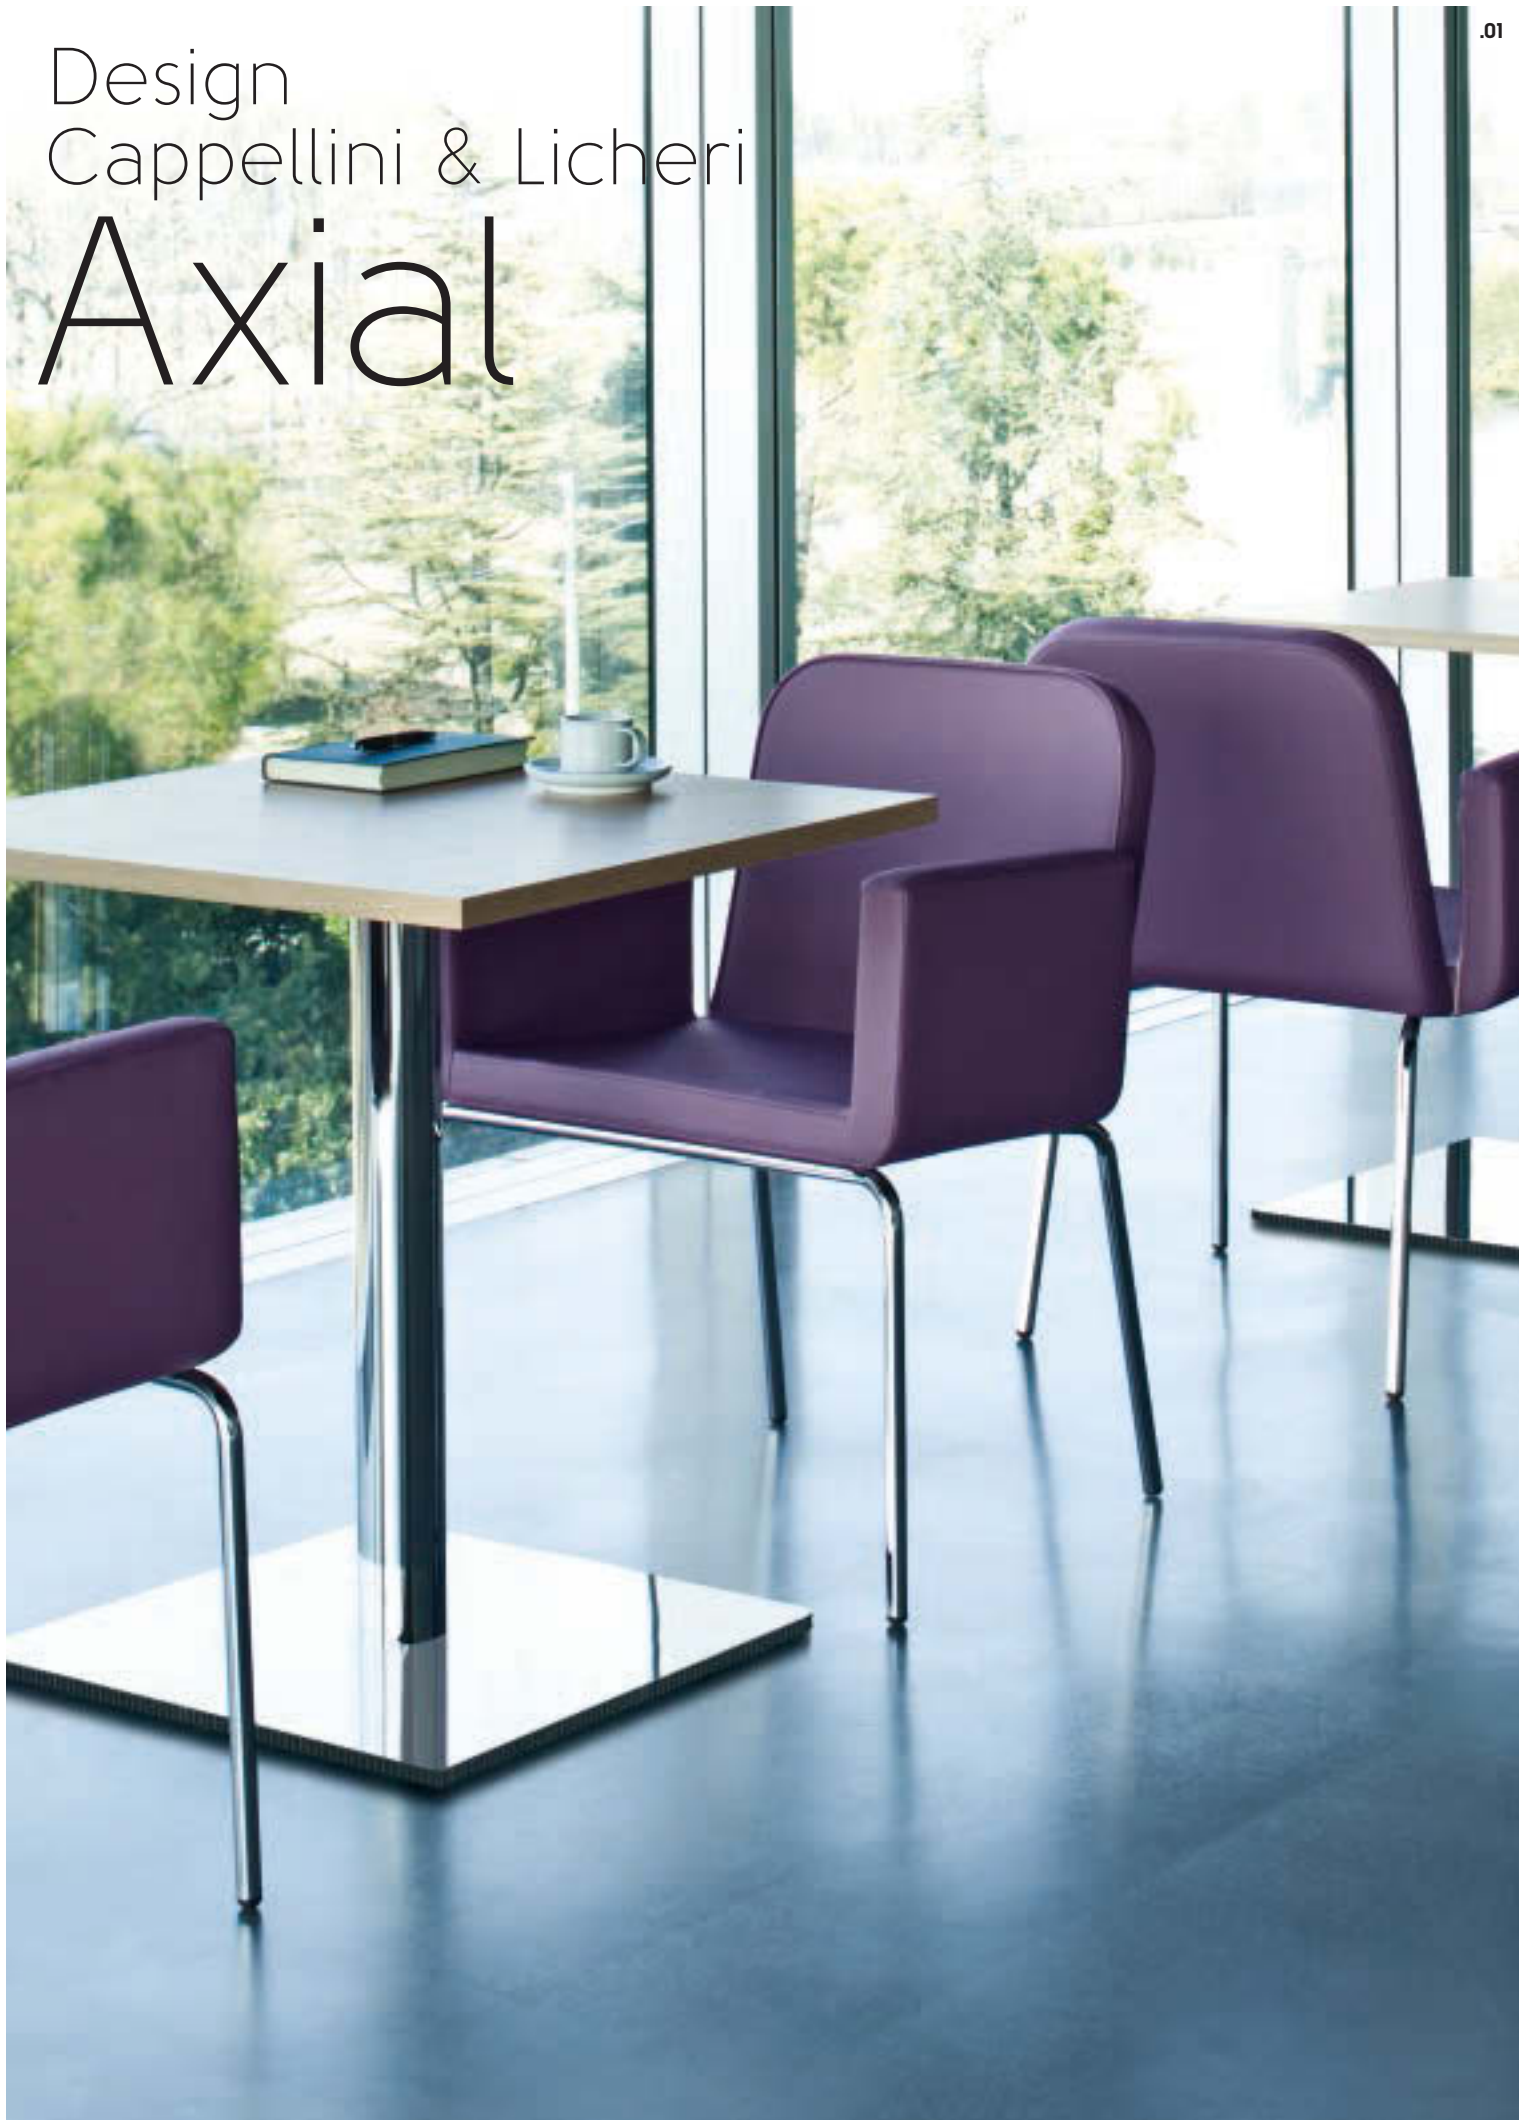

# Axial

.01

AXIAL S acciaio C, ecopelle 724.  
COMPOSIT 2 tavolo bistrot in acciaio C,  
piano L40

AXIAL S with steel frame C, ecoleather  
724.  
COMPOSIT 2 bistrot table with steel  
frame C, top L40

S

T

Struktur. Gepolsterte Schale. - Sillon fijo y giratorio con estructura en acero cromado. Asiento tapizado. - Кресло фиксированное и вращающееся, барный стул с основанием в хромированной стали. Сиденье обитое.